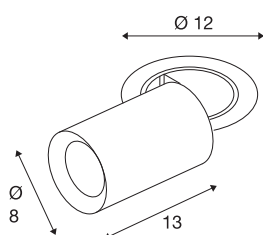

NUMINOS® PROJECTOR M

Deckeneinbauleuchte, 3000 K, 40°, zylindrisch, schwarz / chrom

Herausragende LED-Technik, stimmiges Design, vielfältige Anwendungsmöglichkeiten: Die NUMINOS® PROJECTOR Deckeneinbauleuchte strahlt elegante Wohnbereiche, Shops, Restaurants, Hotels und Museen Räume leistungsstark aus. Dabei verströmt der Spot ein hochwertiges Licht, das mit verschiedenen Lichtfarbtemperaturen (2700-K/3000K/4000K) und Halbstreuwinkeln (20°/40°/55°) für viele Projekte geeignet ist. Der Lichtstrahl lässt sich drehen und neigen, die Leuchte in einem breiten Bereich positionieren. Das Gehäuse ist in Schwarz oder Weiß, der dekorative Reflektor wahlweise in Schwarz, Weiß oder Chrom erhältlich.

TECHNISCHE DATEN

Art. Nr.	1006998
Anzahl unterschiedliche Lichtauslässe	1
Dreh- oder Schwenkbar	rotary bar and tiltable
Montage	Einbau
Montagedetails	Decke
Sekundär Strom / Spannung	500 mA
Schutzklasse	III
Wattage	17.5 W
minimale Umgebungstemperatur	-20 °C
maximale Umgebungstemperatur	40 °C
Lumen	1550 lm
Lichtfarbtemperatur	3000 Kelvin
Abstrahlwinkel	40 °
Farbe	schwarz
CRI	90
UGR ≤	22
LXXBXX Daten	L80B50
Risikogruppe	1
Länge	13 cm
Durchmesser	8 cm
Nettogewicht	0.75 kg
Bruttogewicht	0.803 kg

Ausschnittsform	rund
Einbautiefe	15 cm
Einbaudurchmesser	10.5 cm