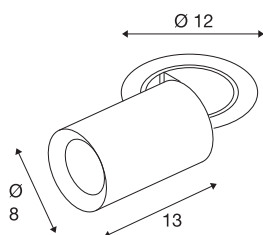

NUMINOS® PROJECTOR M

Deckeneinbauleuchte, 3000 K, 40°, zylindrisch, schwarz / weiß

Herausragende LED-Technik, stimmiges Design, vielfältige Anwendungsmöglichkeiten: Die NUMINOS® PROJECTOR Deckeneinbauleuchte strahlt elegante Wohnbereiche, Shops, Restaurants, Hotels und Museen Räume leistungsstark aus. Dabei verströmt der Spot ein hochwertiges Licht, das mit verschiedenen Lichtfarbtemperaturen (2700-K/3000K/4000K) und Halbstreuwinkeln (20°/40°/55°) für viele Projekte geeignet ist. Der Lichtstrahl lässt sich drehen und neigen, die Leuchte in einem breiten Bereich positionieren. Das Gehäuse ist in Schwarz oder Weiß, der dekorative Reflektor wahlweise in Schwarz, Weiß oder Chrom erhältlich.

TECHNISCHE DATEN

Art. Nr.	1006997
Anzahl unterschiedliche Lichtauslässe	1
Dreh- oder Schwenkbar	rotary bar and tiltable
Montage	Einbau
Montagedetails	Decke
Sekundär Strom / Spannung	500 mA
Schutzklasse	III
Wattage	17.5 W
minimale Umgebungstemperatur	-20 °C
maximale Umgebungstemperatur	40 °C
Lumen	1600 lm
Lichtfarbtemperatur	3000 Kelvin
Abstrahlwinkel	40 °
Farbe	schwarz
CRI	90
UGR ≤	22
LXXBXX Daten	L80B50
Risikogruppe	1
Länge	13 cm
Durchmesser	8 cm
Nettogewicht	0.75 kg
Bruttogewicht	0.803 kg

Ausschnittsform	rund
Einbautiefe	15 cm
Einbaudurchmesser	10.5 cm