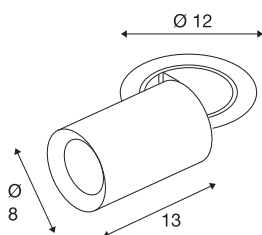

NUMINOS® PROJECTOR M

Deckeneinbauleuchte, 3000 K, 40°, zylindrisch, schwarz / schwarz

Herausragende LED-Technik, stimmiges Design, vielfältige Anwendungsmöglichkeiten: Die NUMINOS® PROJECTOR Deckeneinbauleuchte strahlt elegante Wohnbereiche, Shops, Restaurants, Hotels und Museen Räume leistungsstark aus. Dabei verströmt der Spot ein hochwertiges Licht, das mit verschiedenen Lichtfarbtemperaturen (2700K/3000K/4000K) und Halbstreuwinkeln (20°/40°/55°) für viele Projekte geeignet ist. Der Lichtstrahl lässt sich drehen und neigen, die Leuchte in einem breiten Bereich positionieren. Das Gehäuse ist in Schwarz oder Weiß, der dekorative Reflektor wahlweise in Schwarz, Weiß oder Chrom erhältlich.

TECHNISCHE DATEN

Art. Nr.	1006996
Anzahl unterschiedliche Lichtauslässe	1
Dreh- oder Schwenkbar	rotary bar and tiltable
Montage	Einbau
Montagedetails	Decke
Sekundär Strom / Spannung	500 mA
Schutzklasse	III
Wattage	17.5 W
minimale Umgebungstemperatur	-20 °C
maximale Umgebungstemperatur	40 °C
Lumen	1500 lm
Lichtfarbtemperatur	3000 Kelvin
Abstrahlwinkel	40 °
Farbe	schwarz
CRI	90
UGR ≤	22
LXXBXX Daten	L80B50
Risikogruppe	1
Länge	13 cm
Durchmesser	8 cm
Nettogewicht	0.75 kg
Bruttogewicht	0.803 kg

Ausschnittsform	rund
Einbautiefe	15 cm
Einbaudurchmesser	10.5 cm