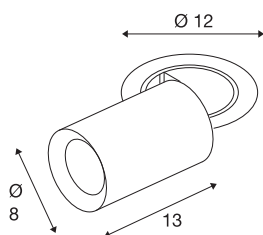

NUMINOS® PROJECTOR M

Deckeneinbauleuchte, 3000 K, 20°, zylindrisch, schwarz / chrom

Herausragende LED-Technik, stimmiges Design, vielfältige Anwendungsmöglichkeiten: Die NUMINOS® PROJECTOR Deckeneinbauleuchte strahlt elegante Wohnbereiche, Shops, Restaurants, Hotels und Museen Räume leistungsstark aus. Dabei verströmt der Spot ein hochwertiges Licht, das mit verschiedenen Lichtfarbtemperaturen (2700-K/3000K/4000K) und Halbstreuwinkeln (20°/40°/55°) für viele Projekte geeignet ist. Der Lichtstrahl lässt sich drehen und neigen, die Leuchte in einem breiten Bereich positionieren. Das Gehäuse ist in Schwarz oder Weiß, der dekorative Reflektor wahlweise in Schwarz, Weiß oder Chrom erhältlich.

TECHNISCHE DATEN

Art. Nr.	1006995
Anzahl unterschiedliche Lichtauslässe	1
Dreh- oder Schwenkbar	rotary bar and tiltable
Montage	Einbau
Montagedetails	Decke
Sekundär Strom / Spannung	500 mA
Schutzklasse	III
Wattage	17.5 W
minimale Umgebungstemperatur	-20 °C
maximale Umgebungstemperatur	40 °C
Lumen	1550 lm
Lichtfarbtemperatur	3000 Kelvin
Abstrahlwinkel	20 °
Farbe	schwarz
CRI	90
UGR ≤	22
LXXBXX Daten	L80B50
Risikogruppe	1
Länge	13 cm
Durchmesser	8 cm
Nettogewicht	0.75 kg
Bruttogewicht	0.803 kg

Ausschnittsform	rund
Einbautiefe	15 cm
Einbaudurchmesser	10.5 cm