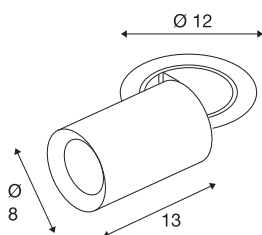

## NUMINOS® PROJECTOR M

Deckeneinbauleuchte, 3000 K, 20°, zylindrisch, schwarz / weiß

Herausragende LED-Technik, stimmiges Design, vielfältige Anwendungsmöglichkeiten: Die NUMINOS® PROJECTOR Deckeneinbauleuchte strahlt elegante Wohnbereiche, Shops, Restaurants, Hotels und Museen Räume leistungsstark aus. Dabei verströmt der Spot ein hochwertiges Licht, das mit verschiedenen Lichtfarbtemperaturen (2700K/3000K/4000K) und Halbstreuwinkeln (20°/40°/55°) für viele Projekte geeignet ist. Der Lichtstrahl lässt sich drehen und neigen, die Leuchte in einem breiten Bereich positionieren. Das Gehäuse ist in Schwarz oder Weiß, der dekorative Reflektor wahlweise in Schwarz, Weiß oder Chrom erhältlich.

## TECHNISCHE DATEN

Art. Nr.	1006994
Anzahl unterschiedliche Lichtauslässe	1
Dreh- oder Schwenkbar	rotary bar and tiltable
Montage	Einbau
Montagedetails	Decke
Sekundär Strom / Spannung	500 mA
Schutzklasse	III
Wattage	17.5 W
minimale Umgebungstemperatur	-20 °C
maximale Umgebungstemperatur	40 °C
Lumen	1600 lm
Lichtfarbtemperatur	3000 Kelvin
Abstrahlwinkel	20 °
Farbe	schwarz
CRI	90
UGR ≤	22
LXXBXX Daten	L80B50
Risikogruppe	1
Länge	13 cm
Durchmesser	8 cm
Nettogewicht	0.75 kg
Bruttogewicht	0.803 kg

Ausschnittsform	rund
Einbautiefe	15 cm
Einbaudurchmesser	10.5 cm