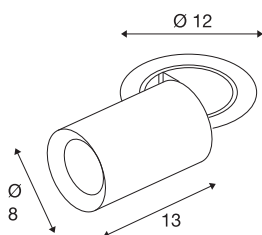

## NUMINOS® PROJECTOR M

Deckeneinbauleuchte, 2700 K, 55°, zylindrisch, weiß / weiß

Herausragende LED-Technik, stimmiges Design, vielfältige Anwendungsmöglichkeiten: Die NUMINOS® PROJECTOR Deckeneinbauleuchte strahlt elegante Wohnbereiche, Shops, Restaurants, Hotels und Museen Räume leistungsstark aus. Dabei verströmt der Spot ein hochwertiges Licht, das mit verschiedenen Lichtfarbtemperaturen (2700-K/3000K/4000K) und Halbstreuwinkeln (20°/40°/55°) für viele Projekte geeignet ist. Der Lichtstrahl lässt sich drehen und neigen, die Leuchte in einem breiten Bereich positionieren. Das Gehäuse ist in Schwarz oder Weiß, der dekorative Reflektor wahlweise in Schwarz, Weiß oder Chrom erhältlich.

## TECHNISCHE DATEN

Art. Nr.	1006991
Anzahl unterschiedliche Lichtauslässe	1
Dreh- oder Schwenkbar	rotary bar and tiltable
Montage	Einbau
Montagedetails	Decke
Sekundär Strom / Spannung	500 mA
Schutzklasse	III
Wattage	17.5 W
minimale Umgebungstemperatur	-20 °C
maximale Umgebungstemperatur	40 °C
Lumen	1600 lm
Lichtfarbtemperatur	2700 Kelvin
Abstrahlwinkel	55 °
Farbe	weiß
CRI	90
UGR ≤	22
LXXBXX Daten	L80B50
Risikogruppe	1
Länge	13 cm
Durchmesser	8 cm
Nettogewicht	0.75 kg
Bruttogewicht	0.803 kg

Ausschnittsform	rund
Einbautiefe	15 cm
Einbaudurchmesser	10.5 cm