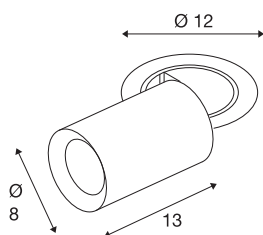

## NUMINOS® PROJECTOR M

Deckeneinbauleuchte, 2700 K, 55°, zylindrisch, weiß / schwarz

Herausragende LED-Technik, stimmiges Design, vielfältige Anwendungsmöglichkeiten: Die NUMINOS® PROJECTOR Deckeneinbauleuchte strahlt elegante Wohnbereiche, Shops, Restaurants, Hotels und Museen Räume leistungsstark aus. Dabei verströmt der Spot ein hochwertiges Licht, das mit verschiedenen Lichtfarbtemperaturen (2700-K/3000K/4000K) und Halbstreuwinkeln (20°/40°/55°) für viele Projekte geeignet ist. Der Lichtstrahl lässt sich drehen und neigen, die Leuchte in einem breiten Bereich positionieren. Das Gehäuse ist in Schwarz oder Weiß, der dekorative Reflektor wahlweise in Schwarz, Weiß oder Chrom erhältlich.

## TECHNISCHE DATEN

Art. Nr.	1006990
Anzahl unterschiedliche Lichtauslässe	1
Dreh- oder Schwenkbar	rotary bar and tiltable
Montage	Einbau
Montagedetails	Decke
Sekundär Strom / Spannung	500 mA
Schutzklasse	III
Wattage	17.5 W
minimale Umgebungstemperatur	-20 °C
maximale Umgebungstemperatur	40 °C
Lumen	1460 lm
Lichtfarbtemperatur	2700 Kelvin
Abstrahlwinkel	55 °
Farbe	weiß
CRI	90
UGR ≤	22
LXXBXX Daten	L80B50
Risikogruppe	1
Länge	13 cm
Durchmesser	8 cm
Nettogewicht	0.75 kg
Bruttogewicht	0.803 kg

Ausschnittsform	rund
Einbautiefe	15 cm
Einbaudurchmesser	10.5 cm