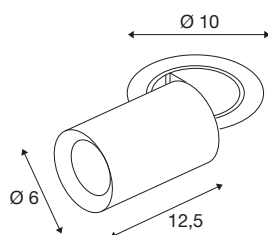

NUMINOS® PROJECTOR S

Deckeneinbauleuchte, 3000 K, 55°, zylindrisch, weiß / chrom

Herausragende LED-Technik, stimmiges Design, vielfältige Anwendungsmöglichkeiten: Die NUMINOS® PROJECTOR Deckeneinbauleuchte strahlt elegante Wohnbereiche, Shops, Restaurants, Hotels und Museen Räume leistungsstark aus. Dabei verströmt der Spot ein hochwertiges Licht, das mit verschiedenen Lichtfarbtemperaturen (2700K/3000K/4000K) und Halbstreuwinkeln (20°/40°/55°) für viele Projekte geeignet ist. Der Lichtstrahl lässt sich drehen und neigen, die Leuchte in einem breiten Bereich positionieren. Das Gehäuse ist in Schwarz oder Weiß, der dekorative Reflektor wahlweise in Schwarz, Weiß oder Chrom erhältlich.

TECHNISCHE DATEN

Art. Nr.	1006956
Anzahl unterschiedliche Lichtauslässe	1
Dreh- oder Schwenkbar	rotary bar and tiltable
Montage	Einbau
Montagedetails	Decke
Sekundär Strom / Spannung	250 mA
Schutzklasse	III
Wattage	8.6 W
minimale Umgebungstemperatur	-20 °C
maximale Umgebungstemperatur	40 °C
Lumen	700 lm
Lichtfarbtemperatur	3000 Kelvin
Abstrahlwinkel	55 °
Farbe	weiß
CRI	90
UGR ≤	22
LXXBXX Daten	L80B50
Risikogruppe	1
Länge	12.5 cm
Durchmesser	6 cm
Nettogewicht	0.55 kg
Bruttogewicht	0.589 kg

Ausschnittsform	rund
Einbautiefe	15 cm
Einbaudurchmesser	8.8 cm