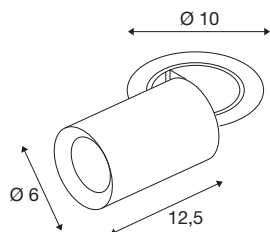

NUMINOS® PROJECTOR S

Deckeneinbauleuchte, 3000 K, 55°, zylindrisch, weiß / weiß

Herausragende LED-Technik, stimmiges Design, vielfältige Anwendungsmöglichkeiten: Die NUMINOS® PROJECTOR Deckeneinbauleuchte strahlt elegante Wohnbereiche, Shops, Restaurants, Hotels und Museen Räume leistungsstark aus. Dabei verströmt der Spot ein hochwertiges Licht, das mit verschiedenen Lichtfarbtemperaturen (2700K/3000K/4000K) und Halbstreuwinkeln (20°/40°/55°) für viele Projekte geeignet ist. Der Lichtstrahl lässt sich drehen und neigen, die Leuchte in einem breiten Bereich positionieren. Das Gehäuse ist in Schwarz oder Weiß, der dekorative Reflektor wahlweise in Schwarz, Weiß oder Chrom erhältlich.

TECHNISCHE DATEN

Art. Nr.	1006955
Anzahl unterschiedliche Lichtauslässe	1
Dreh- oder Schwenkbar	rotary bar and tiltable
Montage	Einbau
Montagedetails	Decke
Sekundär Strom / Spannung	250 mA
Schutzklasse	III
Wattage	8.6 W
minimale Umgebungstemperatur	-20 °C
maximale Umgebungstemperatur	40 °C
Lumen	730 lm
Lichtfarbtemperatur	3000 Kelvin
Abstrahlwinkel	55 °
Farbe	weiß
CRI	90
UGR ≤	22
LXXBXX Daten	L80B50
Risikogruppe	1
Länge	12.5 cm
Durchmesser	6 cm
Nettogewicht	0.55 kg
Bruttogewicht	0.589 kg

Ausschnittsform	rund
Einbautiefe	15 cm
Einbaudurchmesser	8.8 cm