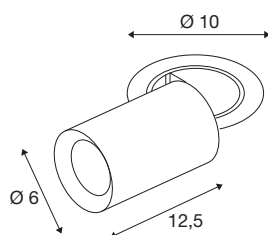

NUMINOS® PROJECTOR S

Deckeneinbauleuchte, 3000 K, 55°, zylindrisch, weiß / schwarz

Herausragende LED-Technik, stimmiges Design, vielfältige Anwendungsmöglichkeiten: Die NUMINOS® PROJECTOR Deckeneinbauleuchte strahlt elegante Wohnbereiche, Shops, Restaurants, Hotels und Museen Räume leistungsstark aus. Dabei verströmt der Spot ein hochwertiges Licht, das mit verschiedenen Lichtfarbtemperaturen (2700K/3000K/4000K) und Halbstreuwinkeln (20°/40°/55°) für viele Projekte geeignet ist. Der Lichtstrahl lässt sich drehen und neigen, die Leuchte in einem breiten Bereich positionieren. Das Gehäuse ist in Schwarz oder Weiß, der dekorative Reflektor wahlweise in Schwarz, Weiß oder Chrom erhältlich.

TECHNISCHE DATEN

Art. Nr.	1006954
Anzahl unterschiedliche Lichtauslässe	1
Dreh- oder Schwenkbar	rotary bar and tiltable
Montage	Einbau
Montagedetails	Decke
Sekundär Strom / Spannung	250 mA
Schutzklasse	III
Wattage	8.6 W
minimale Umgebungstemperatur	-20 °C
maximale Umgebungstemperatur	40 °C
Lumen	690 lm
Lichtfarbtemperatur	3000 Kelvin
Abstrahlwinkel	55 °
Farbe	weiß
CRI	90
UGR ≤	22
LXXBXX Daten	L80B50
Risikogruppe	1
Länge	12.5 cm
Durchmesser	6 cm
Nettogewicht	0.55 kg
Bruttogewicht	0.589 kg

Ausschnittsform	rund
Einbautiefe	15 cm
Einbaudurchmesser	8.8 cm