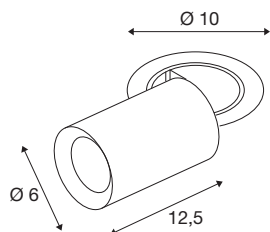

NUMINOS® PROJECTOR S

Deckeneinbauleuchte, 3000 K, 40°, zylindrisch, weiß / chrom

Herausragende LED-Technik, stimmiges Design, vielfältige Anwendungsmöglichkeiten: Die NUMINOS® PROJECTOR Deckeneinbauleuchte strahlt elegante Wohnbereiche, Shops, Restaurants, Hotels und Museen Räume leistungsstark aus. Dabei verströmt der Spot ein hochwertiges Licht, das mit verschiedenen Lichtfarbtemperaturen (2700-K/3000K/4000K) und Halbstreuwinkeln (20°/40°/55°) für viele Projekte geeignet ist. Der Lichtstrahl lässt sich drehen und neigen, die Leuchte in einem breiten Bereich positionieren. Das Gehäuse ist in Schwarz oder Weiß, der dekorative Reflektor wahlweise in Schwarz, Weiß oder Chrom erhältlich.

TECHNISCHE DATEN

Art. Nr.	1006953
Anzahl unterschiedliche Lichtauslässe	1
Dreh- oder Schwenkbar	rotary bar and tiltable
Montage	Einbau
Montagedetails	Decke
Sekundär Strom / Spannung	250 mA
Schutzklasse	III
Wattage	8.6 W
minimale Umgebungstemperatur	-20 °C
maximale Umgebungstemperatur	40 °C
Lumen	700 lm
Lichtfarbtemperatur	3000 Kelvin
Abstrahlwinkel	40 °
Farbe	weiß
CRI	90
UGR ≤	19
LXXBXX Daten	L80B50
Risikogruppe	1
Länge	12.5 cm
Durchmesser	6 cm
Nettogewicht	0.55 kg
Bruttogewicht	0.589 kg

Ausschnittsform	rund
Einbautiefe	15 cm
Einbaudurchmesser	8.8 cm