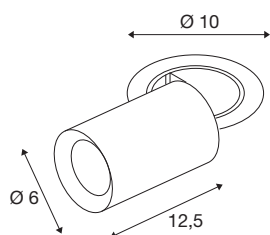

NUMINOS® PROJECTOR S

Deckeneinbauleuchte, 3000 K, 40°, zylindrisch, weiß / weiß

Herausragende LED-Technik, stimmiges Design, vielfältige Anwendungsmöglichkeiten: Die NUMINOS® PROJECTOR Deckeneinbauleuchte strahlt elegante Wohnbereiche, Shops, Restaurants, Hotels und Museen Räume leistungsstark aus. Dabei verströmt der Spot ein hochwertiges Licht, das mit verschiedenen Lichtfarbtemperaturen (2700K/3000K/4000K) und Halbstreuwinkeln (20°/40°/55°) für viele Projekte geeignet ist. Der Lichtstrahl lässt sich drehen und neigen, die Leuchte in einem breiten Bereich positionieren. Das Gehäuse ist in Schwarz oder Weiß, der dekorative Reflektor wahlweise in Schwarz, Weiß oder Chrom erhältlich.

TECHNISCHE DATEN

Art. Nr.	1006952
Anzahl unterschiedliche Lichtauslässe	1
Dreh- oder Schwenkbar	rotary bar and tiltable
Montage	Einbau
Montagedetails	Decke
Sekundär Strom / Spannung	250 mA
Schutzklasse	III
Wattage	8.6 W
minimale Umgebungstemperatur	-20 °C
maximale Umgebungstemperatur	40 °C
Lumen	730 lm
Lichtfarbtemperatur	3000 Kelvin
Abstrahlwinkel	40 °
Farbe	weiß
CRI	90
UGR ≤	19
LXXBXX Daten	L80B50
Risikogruppe	1
Länge	12.5 cm
Durchmesser	6 cm
Nettogewicht	0.55 kg
Bruttogewicht	0.589 kg

Ausschnittsform	rund
Einbautiefe	15 cm
Einbaudurchmesser	8.8 cm