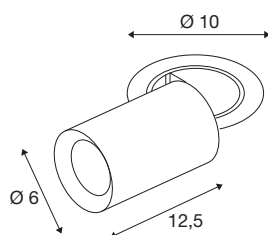

## NUMINOS® PROJECTOR S

Deckeneinbauleuchte, 3000 K, 40°, zylindrisch, weiß / schwarz

Herausragende LED-Technik, stimmiges Design, vielfältige Anwendungsmöglichkeiten: Die NUMINOS® PROJECTOR Deckeneinbauleuchte strahlt elegante Wohnbereiche, Shops, Restaurants, Hotels und Museen Räume leistungsstark aus. Dabei verströmt der Spot ein hochwertiges Licht, das mit verschiedenen Lichtfarbtemperaturen (2700-K/3000K/4000K) und Halbstreuwinkeln (20°/40°/55°) für viele Projekte geeignet ist. Der Lichtstrahl lässt sich drehen und neigen, die Leuchte in einem breiten Bereich positionieren. Das Gehäuse ist in Schwarz oder Weiß, der dekorative Reflektor wahlweise in Schwarz, Weiß oder Chrom erhältlich.

### TECHNISCHE DATEN

Art. Nr.	1006951
Anzahl unterschiedliche Lichtauslässe	1
Dreh- oder Schwenkbar	rotary bar and tiltable
Montage	Einbau
Montagedetails	Decke
Sekundär Strom / Spannung	250 mA
Schutzklasse	III
Wattage	8.6 W
minimale Umgebungstemperatur	-20 °C
maximale Umgebungstemperatur	40 °C
Lumen	690 lm
Lichtfarbtemperatur	3000 Kelvin
Abstrahlwinkel	40 °
Farbe	weiß
CRI	90
UGR ≤	19
LXXBXX Daten	L80B50
Risikogruppe	1
Länge	12.5 cm
Durchmesser	6 cm
Nettogewicht	0.55 kg
Bruttogewicht	0.589 kg

Ausschnittsform	rund
Einbautiefe	15 cm
Einbaudurchmesser	8.8 cm