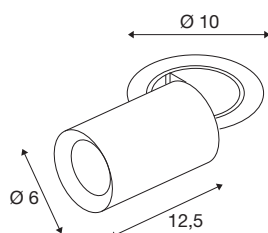

NUMINOS® PROJECTOR S

Deckeneinbauleuchte, 3000 K, 20°, zylindrisch, weiß / chrom

Herausragende LED-Technik, stimmiges Design, vielfältige Anwendungsmöglichkeiten: Die NUMINOS® PROJECTOR Deckeneinbauleuchte strahlt elegante Wohnbereiche, Shops, Restaurants, Hotels und Museen Räume leistungsstark aus. Dabei verströmt der Spot ein hochwertiges Licht, das mit verschiedenen Lichtfarbtemperaturen (2700K/3000K/4000K) und Halbstreuwinkeln (20°/40°/55°) für viele Projekte geeignet ist. Der Lichtstrahl lässt sich drehen und neigen, die Leuchte in einem breiten Bereich positionieren. Das Gehäuse ist in Schwarz oder Weiß, der dekorative Reflektor wahlweise in Schwarz, Weiß oder Chrom erhältlich.

TECHNISCHE DATEN

Art. Nr.	1006950
Anzahl unterschiedliche Lichtauslässe	1
Dreh- oder Schwenkbar	rotary bar and tiltable
Montage	Einbau
Montagedetails	Decke
Sekundär Strom / Spannung	250 mA
Schutzklasse	III
Wattage	8.6 W
minimale Umgebungstemperatur	-20 °C
maximale Umgebungstemperatur	40 °C
Lumen	700 lm
Lichtfarbtemperatur	3000 Kelvin
Abstrahlwinkel	20 °
Farbe	weiß
CRI	90
UGR ≤	19
LXXBXX Daten	L80B50
Risikogruppe	1
Länge	12.5 cm
Durchmesser	6 cm
Nettogewicht	0.55 kg
Bruttogewicht	0.589 kg

Ausschnittsform	rund
Einbautiefe	15 cm
Einbaudurchmesser	8.8 cm