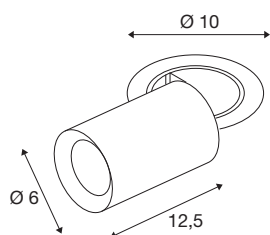

NUMINOS® PROJECTOR S

Deckeneinbauleuchte, 3000 K, 20°, zylindrisch, weiß / weiß

Herausragende LED-Technik, stimmiges Design, vielfältige Anwendungsmöglichkeiten: Die NUMINOS® PROJECTOR Deckeneinbauleuchte strahlt elegante Wohnbereiche, Shops, Restaurants, Hotels und Museen Räume leistungsstark aus. Dabei verströmt der Spot ein hochwertiges Licht, das mit verschiedenen Lichtfarbtemperaturen (2700K/3000K/4000K) und Halbstreuwinkeln (20°/40°/55°) für viele Projekte geeignet ist. Der Lichtstrahl lässt sich drehen und neigen, die Leuchte in einem breiten Bereich positionieren. Das Gehäuse ist in Schwarz oder Weiß, der dekorative Reflektor wahlweise in Schwarz, Weiß oder Chrom erhältlich.

TECHNISCHE DATEN

Art. Nr.	1006949
Anzahl unterschiedliche Lichtauslässe	1
Dreh- oder Schwenkbar	rotary bar and tiltable
Montage	Einbau
Montagedetails	Decke
Sekundär Strom / Spannung	250 mA
Schutzklasse	III
Wattage	8.6 W
minimale Umgebungstemperatur	-20 °C
maximale Umgebungstemperatur	40 °C
Lumen	730 lm
Lichtfarbtemperatur	3000 Kelvin
Abstrahlwinkel	20 °
Farbe	weiß
CRI	90
UGR ≤	19
LXXBXX Daten	L80B50
Risikogruppe	1
Länge	12.5 cm
Durchmesser	6 cm
Nettogewicht	0.55 kg
Bruttogewicht	0.589 kg

Ausschnittsform	rund
Einbautiefe	15 cm
Einbaudurchmesser	8.8 cm