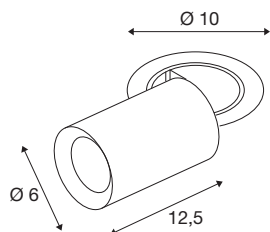

NUMINOS® PROJECTOR S

Deckeneinbauleuchte, 3000 K, 20°, zylindrisch, weiß / schwarz

Herausragende LED-Technik, stimmiges Design, vielfältige Anwendungsmöglichkeiten: Die NUMINOS® PROJECTOR Deckeneinbauleuchte strahlt elegante Wohnbereiche, Shops, Restaurants, Hotels und Museen Räume leistungsstark aus. Dabei verströmt der Spot ein hochwertiges Licht, das mit verschiedenen Lichtfarbtemperaturen (2700-K/3000K/4000K) und Halbstreuwinkeln (20°/40°/55°) für viele Projekte geeignet ist. Der Lichtstrahl lässt sich drehen und neigen, die Leuchte in einem breiten Bereich positionieren. Das Gehäuse ist in Schwarz oder Weiß, der dekorative Reflektor wahlweise in Schwarz, Weiß oder Chrom erhältlich.

TECHNISCHE DATEN

Art. Nr.	1006948
Anzahl unterschiedliche Lichtauslässe	1
Dreh- oder Schwenkbar	rotary bar and tiltable
Montage	Einbau
Montagedetails	Decke
Sekundär Strom / Spannung	250 mA
Schutzklasse	III
Wattage	8.6 W
minimale Umgebungstemperatur	-20 °C
maximale Umgebungstemperatur	40 °C
Lumen	690 lm
Lichtfarbtemperatur	3000 Kelvin
Abstrahlwinkel	20 °
Farbe	weiß
CRI	90
UGR ≤	19
LXXBXX Daten	L80B50
Risikogruppe	1
Länge	12.5 cm
Durchmesser	6 cm
Nettogewicht	0.55 kg
Bruttogewicht	0.589 kg

Ausschnittsform	rund
Einbautiefe	15 cm
Einbaudurchmesser	8.8 cm