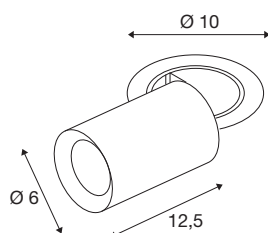

NUMINOS® PROJECTOR S

Deckeneinbauleuchte, 3000 K, 55°, zylindrisch, schwarz / chrom

Herausragende LED-Technik, stimmiges Design, vielfältige Anwendungsmöglichkeiten: Die NUMINOS® PROJECTOR Deckeneinbauleuchte strahlt elegante Wohnbereiche, Shops, Restaurants, Hotels und Museen Räume leistungsstark aus. Dabei verströmt der Spot ein hochwertiges Licht, das mit verschiedenen Lichtfarbtemperaturen (2700K/3000K/4000K) und Halbstreuwinkeln (20°/40°/55°) für viele Projekte geeignet ist. Der Lichtstrahl lässt sich drehen und neigen, die Leuchte in einem breiten Bereich positionieren. Das Gehäuse ist in Schwarz oder Weiß, der dekorative Reflektor wahlweise in Schwarz, Weiß oder Chrom erhältlich.

TECHNISCHE DATEN

Art. Nr.	1006947
Anzahl unterschiedliche Lichtauslässe	1
Dreh- oder Schwenkbar	rotary bar and tiltable
Montage	Einbau
Montagedetails	Decke
Sekundär Strom / Spannung	250 mA
Schutzklasse	III
Wattage	8.6 W
minimale Umgebungstemperatur	-20 °C
maximale Umgebungstemperatur	40 °C
Lumen	700 lm
Lichtfarbtemperatur	3000 Kelvin
Abstrahlwinkel	55 °
Farbe	schwarz
CRI	90
UGR ≤	22
LXXBXX Daten	L80B50
Risikogruppe	1
Länge	12.5 cm
Durchmesser	6 cm
Nettogewicht	0.55 kg
Bruttogewicht	0.589 kg

Ausschnittsform	rund
Einbautiefe	15 cm
Einbaudurchmesser	8.8 cm