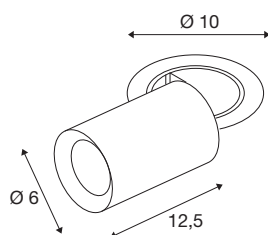

NUMINOS® PROJECTOR S

Deckeneinbauleuchte, 3000 K, 55°, zylindrisch, schwarz / weiß

Herausragende LED-Technik, stimmiges Design, vielfältige Anwendungsmöglichkeiten: Die NUMINOS® PROJECTOR Deckeneinbauleuchte strahlt elegante Wohnbereiche, Shops, Restaurants, Hotels und Museen Räume leistungsstark aus. Dabei verströmt der Spot ein hochwertiges Licht, das mit verschiedenen Lichtfarbtemperaturen (2700K/3000K/4000K) und Halbstreuwinkeln (20°/40°/55°) für viele Projekte geeignet ist. Der Lichtstrahl lässt sich drehen und neigen, die Leuchte in einem breiten Bereich positionieren. Das Gehäuse ist in Schwarz oder Weiß, der dekorative Reflektor wahlweise in Schwarz, Weiß oder Chrom erhältlich.

TECHNISCHE DATEN

Art. Nr.	1006946
Anzahl unterschiedliche Lichtauslässe	1
Dreh- oder Schwenkbar	rotary bar and tiltable
Montage	Einbau
Montagedetails	Decke
Sekundär Strom / Spannung	250 mA
Schutzklasse	III
Wattage	8.6 W
minimale Umgebungstemperatur	-20 °C
maximale Umgebungstemperatur	40 °C
Lumen	730 lm
Lichtfarbtemperatur	3000 Kelvin
Abstrahlwinkel	55 °
Farbe	schwarz
CRI	90
UGR ≤	22
LXXBXX Daten	L80B50
Risikogruppe	1
Länge	12.5 cm
Durchmesser	6 cm
Nettogewicht	0.55 kg
Bruttogewicht	0.589 kg

Ausschnittsform	rund
Einbautiefe	15 cm
Einbaudurchmesser	8.8 cm