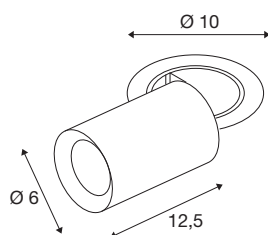

NUMINOS® PROJECTOR S

Deckeneinbauleuchte, 3000 K, 40°, zylindrisch, schwarz / chrom

Herausragende LED-Technik, stimmiges Design, vielfältige Anwendungsmöglichkeiten: Die NUMINOS® PROJECTOR Deckeneinbauleuchte strahlt elegante Wohnbereiche, Shops, Restaurants, Hotels und Museen Räume leistungsstark aus. Dabei verströmt der Spot ein hochwertiges Licht, das mit verschiedenen Lichtfarbtemperaturen (2700K/3000K/4000K) und Halbstreuwinkeln (20°/40°/55°) für viele Projekte geeignet ist. Der Lichtstrahl lässt sich drehen und neigen, die Leuchte in einem breiten Bereich positionieren. Das Gehäuse ist in Schwarz oder Weiß, der dekorative Reflektor wahlweise in Schwarz, Weiß oder Chrom erhältlich.

TECHNISCHE DATEN

Art. Nr.	1006944
Anzahl unterschiedliche Lichtauslässe	1
Dreh- oder Schwenkbar	rotary bar and tiltable
Montage	Einbau
Montagedetails	Decke
Sekundär Strom / Spannung	250 mA
Schutzklasse	III
Wattage	8.6 W
minimale Umgebungstemperatur	-20 °C
maximale Umgebungstemperatur	40 °C
Lumen	700 lm
Lichtfarbtemperatur	3000 Kelvin
Abstrahlwinkel	40 °
Farbe	schwarz
CRI	90
UGR ≤	19
LXXBXX Daten	L80B50
Risikogruppe	1
Länge	12.5 cm
Durchmesser	6 cm
Nettogewicht	0.55 kg
Bruttogewicht	0.589 kg

Ausschnittsform	rund
Einbautiefe	15 cm
Einbaudurchmesser	8.8 cm