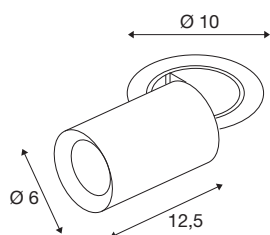

## NUMINOS® PROJECTOR S

Deckeneinbauleuchte, 3000 K, 40°, zylindrisch, schwarz / weiß

Herausragende LED-Technik, stimmiges Design, vielfältige Anwendungsmöglichkeiten: Die NUMINOS® PROJECTOR Deckeneinbauleuchte strahlt elegante Wohnbereiche, Shops, Restaurants, Hotels und Museen Räume leistungsstark aus. Dabei verströmt der Spot ein hochwertiges Licht, das mit verschiedenen Lichtfarbtemperaturen (2700K/3000K/4000K) und Halbstreuwinkeln (20°/40°/55°) für viele Projekte geeignet ist. Der Lichtstrahl lässt sich drehen und neigen, die Leuchte in einem breiten Bereich positionieren. Das Gehäuse ist in Schwarz oder Weiß, der dekorative Reflektor wahlweise in Schwarz, Weiß oder Chrom erhältlich.

### TECHNISCHE DATEN

Art. Nr.	1006943
Anzahl unterschiedliche Lichtauslässe	1
Dreh- oder Schwenkbar	rotary bar and tiltable
Montage	Einbau
Montagedetails	Decke
Sekundär Strom / Spannung	250 mA
Schutzklasse	III
Wattage	8.6 W
minimale Umgebungstemperatur	-20 °C
maximale Umgebungstemperatur	40 °C
Lumen	730 lm
Lichtfarbtemperatur	3000 Kelvin
Abstrahlwinkel	40 °
Farbe	schwarz
CRI	90
UGR ≤	19
LXXBXX Daten	L80B50
Risikogruppe	1
Länge	12.5 cm
Durchmesser	6 cm
Nettogewicht	0.55 kg
Bruttogewicht	0.589 kg

Ausschnittsform	rund
Einbautiefe	15 cm
Einbaudurchmesser	8.8 cm