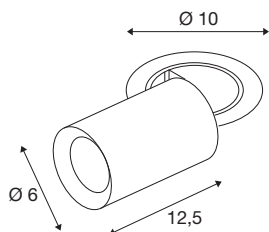

NUMINOS® PROJECTOR S

Deckeneinbauleuchte, 3000 K, 40°, zylindrisch, schwarz / schwarz

Herausragende LED-Technik, stimmiges Design, vielfältige Anwendungsmöglichkeiten: Die NUMINOS® PROJECTOR Deckeneinbauleuchte strahlt elegante Wohnbereiche, Shops, Restaurants, Hotels und Museen Räume leistungsstark aus. Dabei verströmt der Spot ein hochwertiges Licht, das mit verschiedenen Lichtfarbtemperaturen (2700-K/3000K/4000K) und Halbstreuwinkeln (20°/40°/55°) für viele Projekte geeignet ist. Der Lichtstrahl lässt sich drehen und neigen, die Leuchte in einem breiten Bereich positionieren. Das Gehäuse ist in Schwarz oder Weiß, der dekorative Reflektor wahlweise in Schwarz, Weiß oder Chrom erhältlich.

TECHNISCHE DATEN

Art. Nr.	1006942
Anzahl unterschiedliche Lichtauslässe	1
Dreh- oder Schwenkbar	rotary bar and tiltable
Montage	Einbau
Montagedetails	Decke
Sekundär Strom / Spannung	250 mA
Schutzklasse	III
Wattage	8.6 W
minimale Umgebungstemperatur	-20 °C
maximale Umgebungstemperatur	40 °C
Lumen	690 lm
Lichtfarbtemperatur	3000 Kelvin
Abstrahlwinkel	40 °
Farbe	schwarz
CRI	90
UGR ≤	19
LXXBXX Daten	L80B50
Risikogruppe	1
Länge	12.5 cm
Durchmesser	6 cm
Nettogewicht	0.55 kg
Bruttogewicht	0.589 kg

Ausschnittsform	rund
Einbautiefe	15 cm
Einbaudurchmesser	8.8 cm