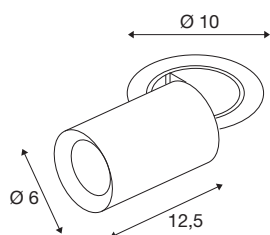

NUMINOS® PROJECTOR S

Deckeneinbauleuchte, 3000 K, 20°, zylindrisch, schwarz / chrom

Herausragende LED-Technik, stimmiges Design, vielfältige Anwendungsmöglichkeiten: Die NUMINOS® PROJECTOR Deckeneinbauleuchte strahlt elegante Wohnbereiche, Shops, Restaurants, Hotels und Museen Räume leistungsstark aus. Dabei verströmt der Spot ein hochwertiges Licht, das mit verschiedenen Lichtfarbtemperaturen (2700K/3000K/4000K) und Halbstreuwinkeln (20°/40°/55°) für viele Projekte geeignet ist. Der Lichtstrahl lässt sich drehen und neigen, die Leuchte in einem breiten Bereich positionieren. Das Gehäuse ist in Schwarz oder Weiß, der dekorative Reflektor wahlweise in Schwarz, Weiß oder Chrom erhältlich.

TECHNISCHE DATEN

Art. Nr.	1006941
Anzahl unterschiedliche Lichtauslässe	1
Dreh- oder Schwenkbar	rotary bar and tiltable
Montage	Einbau
Montagedetails	Decke
Sekundär Strom / Spannung	250 mA
Schutzklasse	III
Wattage	8.6 W
minimale Umgebungstemperatur	-20 °C
maximale Umgebungstemperatur	40 °C
Lumen	700 lm
Lichtfarbtemperatur	3000 Kelvin
Abstrahlwinkel	20 °
Farbe	schwarz
CRI	90
UGR ≤	19
LXXBXX Daten	L80B50
Risikogruppe	1
Länge	12.5 cm
Durchmesser	6 cm
Nettogewicht	0.55 kg
Bruttogewicht	0.589 kg

Ausschnittsform	rund
Einbautiefe	15 cm
Einbaudurchmesser	8.8 cm