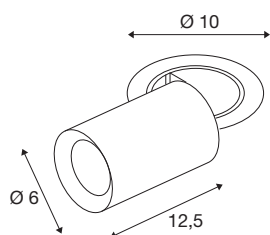

## NUMINOS® PROJECTOR S

Deckeneinbauleuchte, 3000 K, 20°, zylindrisch, schwarz / weiß

Herausragende LED-Technik, stimmiges Design, vielfältige Anwendungsmöglichkeiten: Die NUMINOS® PROJECTOR Deckeneinbauleuchte strahlt elegante Wohnbereiche, Shops, Restaurants, Hotels und Museen Räume leistungsstark aus. Dabei verströmt der Spot ein hochwertiges Licht, das mit verschiedenen Lichtfarbtemperaturen (2700K/3000K/4000K) und Halbstreuwinkeln (20°/40°/55°) für viele Projekte geeignet ist. Der Lichtstrahl lässt sich drehen und neigen, die Leuchte in einem breiten Bereich positionieren. Das Gehäuse ist in Schwarz oder Weiß, der dekorative Reflektor wahlweise in Schwarz, Weiß oder Chrom erhältlich.

### TECHNISCHE DATEN

Art. Nr.	1006940
Anzahl unterschiedliche Lichtauslässe	1
Dreh- oder Schwenkbar	rotary bar and tiltable
Montage	Einbau
Montagedetails	Decke
Sekundär Strom / Spannung	250 mA
Schutzklasse	III
Wattage	8.6 W
minimale Umgebungstemperatur	-20 °C
maximale Umgebungstemperatur	40 °C
Lumen	730 lm
Lichtfarbtemperatur	3000 Kelvin
Abstrahlwinkel	20 °
Farbe	schwarz
CRI	90
UGR ≤	19
LXXBXX Daten	L80B50
Risikogruppe	1
Länge	12.5 cm
Durchmesser	6 cm
Nettogewicht	0.55 kg
Bruttogewicht	0.589 kg

Ausschnittsform	rund
Einbautiefe	15 cm
Einbaudurchmesser	8.8 cm