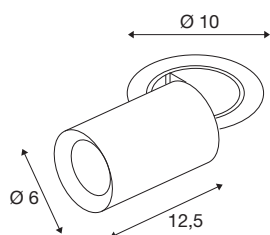

NUMINOS® PROJECTOR S

Deckeneinbauleuchte, 3000 K, 20°, zylindrisch, schwarz / schwarz

Herausragende LED-Technik, stimmiges Design, vielfältige Anwendungsmöglichkeiten: Die NUMINOS® PROJECTOR Deckeneinbauleuchte strahlt elegante Wohnbereiche, Shops, Restaurants, Hotels und Museen Räume leistungsstark aus. Dabei verströmt der Spot ein hochwertiges Licht, das mit verschiedenen Lichtfarbtemperaturen (2700K/3000K/4000K) und Halbstreuwinkeln (20°/40°/55°) für viele Projekte geeignet ist. Der Lichtstrahl lässt sich drehen und neigen, die Leuchte in einem breiten Bereich positionieren. Das Gehäuse ist in Schwarz oder Weiß, der dekorative Reflektor wahlweise in Schwarz, Weiß oder Chrom erhältlich.

TECHNISCHE DATEN

Art. Nr.	1006939
Anzahl unterschiedliche Lichtauslässe	1
Dreh- oder Schwenkbar	rotary bar and tiltable
Montage	Einbau
Montagedetails	Decke
Sekundär Strom / Spannung	250 mA
Schutzklasse	III
Wattage	8.6 W
minimale Umgebungstemperatur	-20 °C
maximale Umgebungstemperatur	40 °C
Lumen	690 lm
Lichtfarbtemperatur	3000 Kelvin
Abstrahlwinkel	20 °
Farbe	schwarz
CRI	90
UGR ≤	19
LXXBXX Daten	L80B50
Risikogruppe	1
Länge	12.5 cm
Durchmesser	6 cm
Nettogewicht	0.55 kg
Bruttogewicht	0.589 kg

Ausschnittsform	rund
Einbautiefe	15 cm
Einbaudurchmesser	8.8 cm