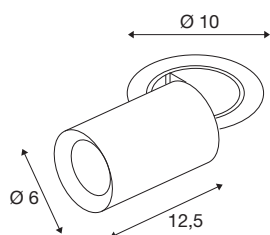

NUMINOS® PROJECTOR S

Deckeneinbauleuchte, 2700 K, 55°, zylindrisch, weiß / chrom

Herausragende LED-Technik, stimmiges Design, vielfältige Anwendungsmöglichkeiten: Die NUMINOS® PROJECTOR Deckeneinbauleuchte strahlt elegante Wohnbereiche, Shops, Restaurants, Hotels und Museen Räume leistungsstark aus. Dabei verströmt der Spot ein hochwertiges Licht, das mit verschiedenen Lichtfarbtemperaturen (2700K/3000K/4000K) und Halbstreuwinkeln (20°/40°/55°) für viele Projekte geeignet ist. Der Lichtstrahl lässt sich drehen und neigen, die Leuchte in einem breiten Bereich positionieren. Das Gehäuse ist in Schwarz oder Weiß, der dekorative Reflektor wahlweise in Schwarz, Weiß oder Chrom erhältlich.

TECHNISCHE DATEN

Art. Nr.	1006938
Anzahl unterschiedliche Lichtauslässe	1
Dreh- oder Schwenkbar	rotary bar and tiltable
Montage	Einbau
Montagedetails	Decke
Sekundär Strom / Spannung	250 mA
Schutzklasse	III
Wattage	8.6 W
minimale Umgebungstemperatur	-20 °C
maximale Umgebungstemperatur	40 °C
Lumen	690 lm
Lichtfarbtemperatur	2700 Kelvin
Abstrahlwinkel	55 °
Farbe	weiß
CRI	90
UGR ≤	22
LXXBXX Daten	L80B50
Risikogruppe	1
Länge	12.5 cm
Durchmesser	6 cm
Nettogewicht	0.55 kg
Bruttogewicht	0.589 kg

Ausschnittsform	rund
Einbautiefe	15 cm
Einbaudurchmesser	8.8 cm