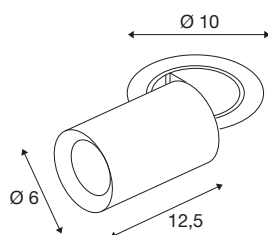

NUMINOS® PROJECTOR S

Deckeneinbauleuchte, 2700 K, 55°, zylindrisch, weiß / weiß

Herausragende LED-Technik, stimmiges Design, vielfältige Anwendungsmöglichkeiten: Die NUMINOS® PROJECTOR Deckeneinbauleuchte strahlt elegante Wohnbereiche, Shops, Restaurants, Hotels und Museen Räume leistungsstark aus. Dabei verströmt der Spot ein hochwertiges Licht, das mit verschiedenen Lichtfarbtemperaturen (2700K/3000K/4000K) und Halbstreuwinkeln (20°/40°/55°) für viele Projekte geeignet ist. Der Lichtstrahl lässt sich drehen und neigen, die Leuchte in einem breiten Bereich positionieren. Das Gehäuse ist in Schwarz oder Weiß, der dekorative Reflektor wahlweise in Schwarz, Weiß oder Chrom erhältlich.

TECHNISCHE DATEN

Art. Nr.	1006937
Anzahl unterschiedliche Lichtauslässe	1
Dreh- oder Schwenkbar	rotary bar and tiltable
Montage	Einbau
Montagedetails	Decke
Sekundär Strom / Spannung	250 mA
Schutzklasse	III
Wattage	8.6 W
minimale Umgebungstemperatur	-20 °C
maximale Umgebungstemperatur	40 °C
Lumen	720 lm
Lichtfarbtemperatur	2700 Kelvin
Abstrahlwinkel	55 °
Farbe	weiß
CRI	90
UGR ≤	22
LXXBXX Daten	L80B50
Risikogruppe	1
Länge	12.5 cm
Durchmesser	6 cm
Nettogewicht	0.55 kg
Bruttogewicht	0.589 kg

Ausschnittsform	rund
Einbautiefe	15 cm
Einbaudurchmesser	8.8 cm