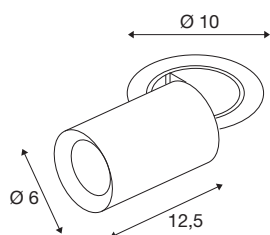

## NUMINOS® PROJECTOR S

Deckeneinbauleuchte, 2700 K, 55°, zylindrisch, schwarz / chrom

Herausragende LED-Technik, stimmiges Design, vielfältige Anwendungsmöglichkeiten: Die NUMINOS® PROJECTOR Deckeneinbauleuchte strahlt elegante Wohnbereiche, Shops, Restaurants, Hotels und Museen Räume leistungsstark aus. Dabei verströmt der Spot ein hochwertiges Licht, das mit verschiedenen Lichtfarbtemperaturen (2700K/3000K/4000K) und Halbstreuwinkeln (20°/40°/55°) für viele Projekte geeignet ist. Der Lichtstrahl lässt sich drehen und neigen, die Leuchte in einem breiten Bereich positionieren. Das Gehäuse ist in Schwarz oder Weiß, der dekorative Reflektor wahlweise in Schwarz, Weiß oder Chrom erhältlich.

### TECHNISCHE DATEN

Art. Nr.	1006929
Anzahl unterschiedliche Lichtauslässe	1
Dreh- oder Schwenkbar	rotary bar and tiltable
Montage	Einbau
Montagedetails	Decke
Sekundär Strom / Spannung	250 mA
Schutzklasse	III
Wattage	8.6 W
minimale Umgebungstemperatur	-20 °C
maximale Umgebungstemperatur	40 °C
Lumen	690 lm
Lichtfarbtemperatur	2700 Kelvin
Abstrahlwinkel	55 °
Farbe	schwarz
CRI	90
UGR ≤	22
LXXBXX Daten	L80B50
Risikogruppe	1
Länge	12.5 cm
Durchmesser	6 cm
Nettogewicht	0.55 kg
Bruttogewicht	0.589 kg

Ausschnittsform	rund
Einbautiefe	15 cm
Einbaudurchmesser	8.8 cm