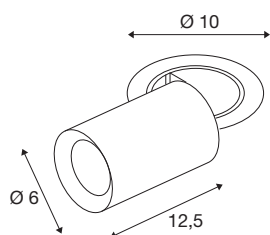

## NUMINOS® PROJECTOR S

Deckeneinbauleuchte, 2700 K, 55°, zylindrisch, schwarz / weiß

Herausragende LED-Technik, stimmiges Design, vielfältige Anwendungsmöglichkeiten: Die NUMINOS® PROJECTOR Deckeneinbauleuchte strahlt elegante Wohnbereiche, Shops, Restaurants, Hotels und Museen Räume leistungsstark aus. Dabei verströmt der Spot ein hochwertiges Licht, das mit verschiedenen Lichtfarbtemperaturen (2700K/3000K/4000K) und Halbstreuwinkeln (20°/40°/55°) für viele Projekte geeignet ist. Der Lichtstrahl lässt sich drehen und neigen, die Leuchte in einem breiten Bereich positionieren. Das Gehäuse ist in Schwarz oder Weiß, der dekorative Reflektor wahlweise in Schwarz, Weiß oder Chrom erhältlich.

### TECHNISCHE DATEN

Art. Nr.	1006928
Anzahl unterschiedliche Lichtauslässe	1
Dreh- oder Schwenkbar	rotary bar and tiltable
Montage	Einbau
Montagedetails	Decke
Sekundär Strom / Spannung	250 mA
Schutzklasse	III
Wattage	8.6 W
minimale Umgebungstemperatur	-20 °C
maximale Umgebungstemperatur	40 °C
Lumen	720 lm
Lichtfarbtemperatur	2700 Kelvin
Abstrahlwinkel	55 °
Farbe	schwarz
CRI	90
UGR ≤	22
LXXBXX Daten	L80B50
Risikogruppe	1
Länge	12.5 cm
Durchmesser	6 cm
Nettogewicht	0.55 kg
Bruttogewicht	0.589 kg

Ausschnittsform	rund
Einbautiefe	15 cm
Einbaudurchmesser	8.8 cm