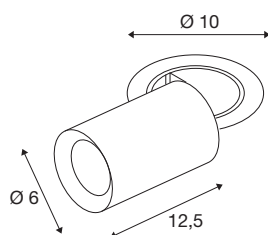

## NUMINOS® PROJECTOR S

Deckeneinbauleuchte, 2700 K, 55°, zylindrisch, schwarz / schwarz

Herausragende LED-Technik, stimmiges Design, vielfältige Anwendungsmöglichkeiten: Die NUMINOS® PROJECTOR Deckeneinbauleuchte strahlt elegante Wohnbereiche, Shops, Restaurants, Hotels und Museen Räume leistungsstark aus. Dabei verströmt der Spot ein hochwertiges Licht, das mit verschiedenen Lichtfarbtemperaturen (2700K/3000K/4000K) und Halbstreuwinkeln (20°/40°/55°) für viele Projekte geeignet ist. Der Lichtstrahl lässt sich drehen und neigen, die Leuchte in einem breiten Bereich positionieren. Das Gehäuse ist in Schwarz oder Weiß, der dekorative Reflektor wahlweise in Schwarz, Weiß oder Chrom erhältlich.

### TECHNISCHE DATEN

Art. Nr.	1006927
Anzahl unterschiedliche Lichtauslässe	1
Dreh- oder Schwenkbar	rotary bar and tiltable
Montage	Einbau
Montagedetails	Decke
Sekundär Strom / Spannung	250 mA
Schutzklasse	III
Wattage	8.6 W
minimale Umgebungstemperatur	-20 °C
maximale Umgebungstemperatur	40 °C
Lumen	670 lm
Lichtfarbtemperatur	2700 Kelvin
Abstrahlwinkel	55 °
Farbe	schwarz
CRI	90
UGR ≤	22
LXXBXX Daten	L80B50
Risikogruppe	1
Länge	12.5 cm
Durchmesser	6 cm
Nettogewicht	0.55 kg
Bruttogewicht	0.589 kg

Ausschnittsform	rund
Einbautiefe	15 cm
Einbaudurchmesser	8.8 cm