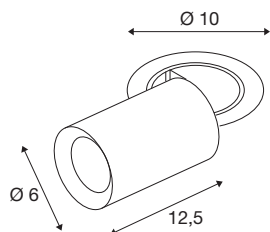

## NUMINOS® PROJECTOR S

Deckeneinbauleuchte, 2700 K, 40°, zylindrisch, schwarz / chrom

Herausragende LED-Technik, stimmiges Design, vielfältige Anwendungsmöglichkeiten: Die NUMINOS® PROJECTOR Deckeneinbauleuchte strahlt elegante Wohnbereiche, Shops, Restaurants, Hotels und Museen Räume leistungsstark aus. Dabei verströmt der Spot ein hochwertiges Licht, das mit verschiedenen Lichtfarbtemperaturen (2700K/3000K/4000K) und Halbstreuwinkeln (20°/40°/55°) für viele Projekte geeignet ist. Der Lichtstrahl lässt sich drehen und neigen, die Leuchte in einem breiten Bereich positionieren. Das Gehäuse ist in Schwarz oder Weiß, der dekorative Reflektor wahlweise in Schwarz, Weiß oder Chrom erhältlich.

## TECHNISCHE DATEN

Art. Nr.	1006926
Anzahl unterschiedliche Lichtauslässe	1
Dreh- oder Schwenkbar	rotary bar and tiltable
Montage	Einbau
Montagedetails	Decke
Sekundär Strom / Spannung	250 mA
Schutzklasse	III
Wattage	8.6 W
minimale Umgebungstemperatur	-20 °C
maximale Umgebungstemperatur	40 °C
Lumen	690 lm
Lichtfarbtemperatur	2700 Kelvin
Abstrahlwinkel	40 °
Farbe	schwarz
CRI	90
UGR ≤	19
LXXBXX Daten	L80B50
Risikogruppe	1
Länge	12.5 cm
Durchmesser	6 cm
Nettogewicht	0.55 kg
Bruttogewicht	0.589 kg

Ausschnittsform	rund
Einbautiefe	15 cm
Einbaudurchmesser	8.8 cm