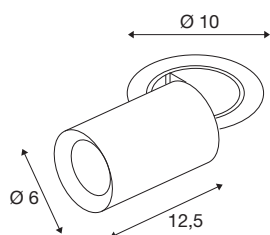

## NUMINOS® PROJECTOR S

Deckeneinbauleuchte, 2700 K, 40°, zylindrisch, schwarz / weiß

Herausragende LED-Technik, stimmiges Design, vielfältige Anwendungsmöglichkeiten: Die NUMINOS® PROJECTOR Deckeneinbauleuchte strahlt elegante Wohnbereiche, Shops, Restaurants, Hotels und Museen Räume leistungsstark aus. Dabei verströmt der Spot ein hochwertiges Licht, das mit verschiedenen Lichtfarbtemperaturen (2700K/3000K/4000K) und Halbstreuwinkeln (20°/40°/55°) für viele Projekte geeignet ist. Der Lichtstrahl lässt sich drehen und neigen, die Leuchte in einem breiten Bereich positionieren. Das Gehäuse ist in Schwarz oder Weiß, der dekorative Reflektor wahlweise in Schwarz, Weiß oder Chrom erhältlich.

### TECHNISCHE DATEN

Art. Nr.	1006925
Anzahl unterschiedliche Lichtauslässe	1
Dreh- oder Schwenkbar	rotary bar and tiltable
Montage	Einbau
Montagedetails	Decke
Sekundär Strom / Spannung	250 mA
Schutzklasse	III
Wattage	8.6 W
minimale Umgebungstemperatur	-20 °C
maximale Umgebungstemperatur	40 °C
Lumen	720 lm
Lichtfarbtemperatur	2700 Kelvin
Abstrahlwinkel	40 °
Farbe	schwarz
CRI	90
UGR ≤	19
LXXBXX Daten	L80B50
Risikogruppe	1
Länge	12.5 cm
Durchmesser	6 cm
Nettogewicht	0.55 kg
Bruttogewicht	0.589 kg

Ausschnittsform	rund
Einbautiefe	15 cm
Einbaudurchmesser	8.8 cm