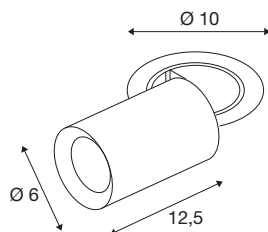

NUMINOS® PROJECTOR S

Deckeneinbauleuchte, 2700 K, 40°, zylindrisch, schwarz / schwarz

Herausragende LED-Technik, stimmiges Design, vielfältige Anwendungsmöglichkeiten: Die NUMINOS® PROJECTOR Deckeneinbauleuchte strahlt elegante Wohnbereiche, Shops, Restaurants, Hotels und Museen Räume leistungsstark aus. Dabei verströmt der Spot ein hochwertiges Licht, das mit verschiedenen Lichtfarbtemperaturen (2700K/3000K/4000K) und Halbstreuwinkeln (20°/40°/55°) für viele Projekte geeignet ist. Der Lichtstrahl lässt sich drehen und neigen, die Leuchte in einem breiten Bereich positionieren. Das Gehäuse ist in Schwarz oder Weiß, der dekorative Reflektor wahlweise in Schwarz, Weiß oder Chrom erhältlich.

TECHNISCHE DATEN

Art. Nr.	1006924
Anzahl unterschiedliche Lichtauslässe	1
Dreh- oder Schwenkbar	rotary bar and tiltable
Montage	Einbau
Montagedetails	Decke
Sekundär Strom / Spannung	250 mA
Schutzklasse	III
Wattage	8.6 W
minimale Umgebungstemperatur	-20 °C
maximale Umgebungstemperatur	40 °C
Lumen	670 lm
Lichtfarbtemperatur	2700 Kelvin
Abstrahlwinkel	40 °
Farbe	schwarz
CRI	90
UGR ≤	19
LXXBXX Daten	L80B50
Risikogruppe	1
Länge	12.5 cm
Durchmesser	6 cm
Nettogewicht	0.55 kg
Bruttogewicht	0.589 kg

Ausschnittsform	rund
Einbautiefe	15 cm
Einbaudurchmesser	8.8 cm