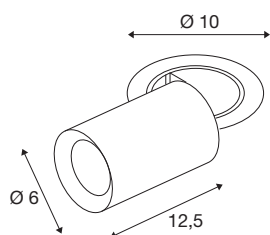

## NUMINOS® PROJECTOR S

Deckeneinbauleuchte, 2700 K, 20°, zylindrisch, schwarz / chrom

Herausragende LED-Technik, stimmiges Design, vielfältige Anwendungsmöglichkeiten: Die NUMINOS® PROJECTOR Deckeneinbauleuchte strahlt elegante Wohnbereiche, Shops, Restaurants, Hotels und Museen Räume leistungsstark aus. Dabei verströmt der Spot ein hochwertiges Licht, das mit verschiedenen Lichtfarbtemperaturen (2700K/3000K/4000K) und Halbstreuwinkeln (20°/40°/55°) für viele Projekte geeignet ist. Der Lichtstrahl lässt sich drehen und neigen, die Leuchte in einem breiten Bereich positionieren. Das Gehäuse ist in Schwarz oder Weiß, der dekorative Reflektor wahlweise in Schwarz, Weiß oder Chrom erhältlich.

### TECHNISCHE DATEN

Art. Nr.	1006923
Anzahl unterschiedliche Lichtauslässe	1
Dreh- oder Schwenkbar	rotary bar and tiltable
Montage	Einbau
Montagedetails	Decke
Sekundär Strom / Spannung	250 mA
Schutzklasse	III
Wattage	8.6 W
minimale Umgebungstemperatur	-20 °C
maximale Umgebungstemperatur	40 °C
Lumen	690 lm
Lichtfarbtemperatur	2700 Kelvin
Abstrahlwinkel	20 °
Farbe	schwarz
CRI	90
UGR ≤	19
LXXBXX Daten	L80B50
Risikogruppe	1
Länge	12.5 cm
Durchmesser	6 cm
Nettogewicht	0.55 kg
Bruttogewicht	0.589 kg

Ausschnittsform	rund
Einbautiefe	15 cm
Einbaudurchmesser	8.8 cm