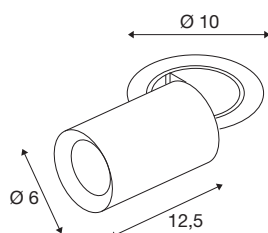

NUMINOS® PROJECTOR S

Deckeneinbauleuchte, 2700 K, 20°, zylindrisch, schwarz / weiß

Herausragende LED-Technik, stimmiges Design, vielfältige Anwendungsmöglichkeiten: Die NUMINOS® PROJECTOR Deckeneinbauleuchte strahlt elegante Wohnbereiche, Shops, Restaurants, Hotels und Museen Räume leistungsstark aus. Dabei verströmt der Spot ein hochwertiges Licht, das mit verschiedenen Lichtfarbtemperaturen (2700K/3000K/4000K) und Halbstreuwinkeln (20°/40°/55°) für viele Projekte geeignet ist. Der Lichtstrahl lässt sich drehen und neigen, die Leuchte in einem breiten Bereich positionieren. Das Gehäuse ist in Schwarz oder Weiß, der dekorative Reflektor wahlweise in Schwarz, Weiß oder Chrom erhältlich.

TECHNISCHE DATEN

Art. Nr.	1006922
Anzahl unterschiedliche Lichtauslässe	1
Dreh- oder Schwenkbar	rotary bar and tiltable
Montage	Einbau
Montagedetails	Decke
Sekundär Strom / Spannung	250 mA
Schutzklasse	III
Wattage	8.6 W
minimale Umgebungstemperatur	-20 °C
maximale Umgebungstemperatur	40 °C
Lumen	720 lm
Lichtfarbtemperatur	2700 Kelvin
Abstrahlwinkel	20 °
Farbe	schwarz
CRI	90
UGR ≤	19
LXXBXX Daten	L80B50
Risikogruppe	1
Länge	12.5 cm
Durchmesser	6 cm
Nettogewicht	0.55 kg
Bruttogewicht	0.589 kg

Ausschnittsform	rund
Einbautiefe	15 cm
Einbaudurchmesser	8.8 cm