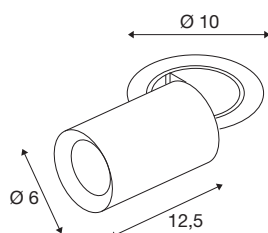

NUMINOS® PROJECTOR S

Deckeneinbauleuchte, 2700 K, 20°, zylindrisch, schwarz / schwarz

Herausragende LED-Technik, stimmiges Design, vielfältige Anwendungsmöglichkeiten: Die NUMINOS® PROJECTOR Deckeneinbauleuchte strahlt elegante Wohnbereiche, Shops, Restaurants, Hotels und Museen Räume leistungsstark aus. Dabei verströmt der Spot ein hochwertiges Licht, das mit verschiedenen Lichtfarbtemperaturen (2700K/3000K/4000K) und Halbstreuwinkeln (20°/40°/55°) für viele Projekte geeignet ist. Der Lichtstrahl lässt sich drehen und neigen, die Leuchte in einem breiten Bereich positionieren. Das Gehäuse ist in Schwarz oder Weiß, der dekorative Reflektor wahlweise in Schwarz, Weiß oder Chrom erhältlich.

TECHNISCHE DATEN

Art. Nr.	1006921
Anzahl unterschiedliche Lichtauslässe	1
Dreh- oder Schwenkbar	rotary bar and tiltable
Montage	Einbau
Montagedetails	Decke
Sekundär Strom / Spannung	250 mA
Schutzklasse	III
Wattage	8.6 W
minimale Umgebungstemperatur	-20 °C
maximale Umgebungstemperatur	40 °C
Lumen	670 lm
Lichtfarbtemperatur	2700 Kelvin
Abstrahlwinkel	20 °
Farbe	schwarz
CRI	90
UGR ≤	19
LXXBXX Daten	L80B50
Risikogruppe	1
Länge	12.5 cm
Durchmesser	6 cm
Nettogewicht	0.55 kg
Bruttogewicht	0.589 kg

Ausschnittsform	rund
Einbautiefe	15 cm
Einbaudurchmesser	8.8 cm