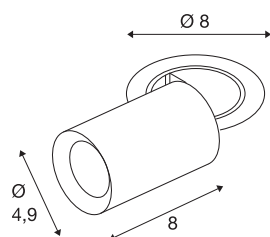

NUMINOS® PROJECTOR XS

Deckeneinbauleuchte, 3000 K, 55°, zylindrisch, weiß / chrom

Herausragende LED-Technik, stimmiges Design, vielfältige Anwendungsmöglichkeiten: Die NUMINOS® PROJECTOR Deckeneinbauleuchte strahlt elegante Wohnbereiche, Shops, Restaurants, Hotels und Museen Räume leistungsstark aus. Dabei verströmt der Spot ein hochwertiges Licht, das mit verschiedenen Lichtfarbtemperaturen (2700K/3000K/4000K) und Halbstreuwinkeln (20°/40°/55°) für viele Projekte geeignet ist. Der Lichtstrahl lässt sich drehen und neigen, die Leuchte in einem breiten Bereich positionieren. Das Gehäuse ist in Schwarz oder Weiß, der dekorative Reflektor wahlweise in Schwarz, Weiß oder Chrom erhältlich.

TECHNISCHE DATEN

Art. Nr.	1006902
Anzahl unterschiedliche Lichtauslässe	1
Dreh- oder Schwenkbar	rotary bar and tiltable
Montage	Einbau
Montagedetails	Decke
Sekundär Strom / Spannung	200 mA
Schutzklasse	III
Wattage	7 W
minimale Umgebungstemperatur	-20 °C
maximale Umgebungstemperatur	40 °C
Lumen	720 lm
Lichtfarbtemperatur	3000 Kelvin
Abstrahlwinkel	55 °
Farbe	weiß
CRI	90
UGR ≤	25
LXXBXX Daten	L80B50
Risikogruppe	1
Länge	8 cm
Durchmesser	4.9 cm
Nettogewicht	0.24 kg
Bruttogewicht	0.257 kg

Ausschnittsform	rund
Einbautiefe	10 cm
Einbaudurchmesser	6.8 cm