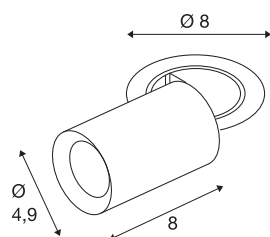

## NUMINOS® PROJECTOR XS

Deckeneinbauleuchte, 3000 K, 55°, zylindrisch, weiß / weiß

Herausragende LED-Technik, stimmiges Design, vielfältige Anwendungsmöglichkeiten: Die NUMINOS® PROJECTOR Deckeneinbauleuchte strahlt elegante Wohnbereiche, Shops, Restaurants, Hotels und Museen Räume leistungsstark aus. Dabei verströmt der Spot ein hochwertiges Licht, das mit verschiedenen Lichtfarbtemperaturen (2700K/3000K/4000K) und Halbstreuwinkeln (20°/40°/55°) für viele Projekte geeignet ist. Der Lichtstrahl lässt sich drehen und neigen, die Leuchte in einem breiten Bereich positionieren. Das Gehäuse ist in Schwarz oder Weiß, der dekorative Reflektor wahlweise in Schwarz, Weiß oder Chrom erhältlich.

### TECHNISCHE DATEN

Art. Nr.	1006901
Anzahl unterschiedliche Lichtauslässe	1
Dreh- oder Schwenkbar	rotary bar and tiltable
Montage	Einbau
Montagedetails	Decke
Sekundär Strom / Spannung	200 mA
Schutzklasse	III
Wattage	7 W
minimale Umgebungstemperatur	-20 °C
maximale Umgebungstemperatur	40 °C
Lumen	720 lm
Lichtfarbtemperatur	3000 Kelvin
Abstrahlwinkel	55 °
Farbe	weiß
CRI	90
UGR ≤	25
LXXBXX Daten	L80B50
Risikogruppe	1
Länge	8 cm
Durchmesser	4.9 cm
Nettogewicht	0.24 kg
Bruttogewicht	0.257 kg

Ausschnittsform	rund
Einbautiefe	10 cm
Einbaudurchmesser	6.8 cm