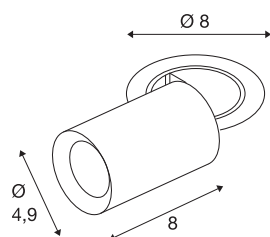

NUMINOS® PROJECTOR XS

Deckeneinbauleuchte, 3000 K, 55°, zylindrisch, weiß / schwarz

Herausragende LED-Technik, stimmiges Design, vielfältige Anwendungsmöglichkeiten: Die NUMINOS® PROJECTOR Deckeneinbauleuchte strahlt elegante Wohnbereiche, Shops, Restaurants, Hotels und Museen Räume leistungsstark aus. Dabei verströmt der Spot ein hochwertiges Licht, das mit verschiedenen Lichtfarbtemperaturen (2700-K/3000K/4000K) und Halbstreuwinkeln (20°/40°/55°) für viele Projekte geeignet ist. Der Lichtstrahl lässt sich drehen und neigen, die Leuchte in einem breiten Bereich positionieren. Das Gehäuse ist in Schwarz oder Weiß, der dekorative Reflektor wahlweise in Schwarz, Weiß oder Chrom erhältlich.

TECHNISCHE DATEN

Art. Nr.	1006900
Anzahl unterschiedliche Lichtauslässe	1
Dreh- oder Schwenkbar	rotary bar and tiltable
Montage	Einbau
Montagedetails	Decke
Sekundär Strom / Spannung	200 mA
Schutzklasse	III
Wattage	7 W
minimale Umgebungstemperatur	-20 °C
maximale Umgebungstemperatur	40 °C
Lumen	690 lm
Lichtfarbtemperatur	3000 Kelvin
Abstrahlwinkel	55 °
Farbe	weiß
CRI	90
UGR ≤	25
LXXBXX Daten	L80B50
Risikogruppe	1
Länge	8 cm
Durchmesser	4.9 cm
Nettogewicht	0.24 kg
Bruttogewicht	0.257 kg

Ausschnittsform	rund
Einbautiefe	10 cm
Einbaudurchmesser	6.8 cm