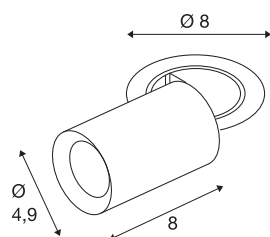

NUMINOS® PROJECTOR XS

Deckeneinbauleuchte, 3000 K, 40°, zylindrisch, weiß / weiß

Herausragende LED-Technik, stimmiges Design, vielfältige Anwendungsmöglichkeiten: Die NUMINOS® PROJECTOR Deckeneinbauleuchte strahlt elegante Wohnbereiche, Shops, Restaurants, Hotels und Museen Räume leistungsstark aus. Dabei verströmt der Spot ein hochwertiges Licht, das mit verschiedenen Lichtfarbtemperaturen (2700K/3000K/4000K) und Halbstreuwinkeln (20°/40°/55°) für viele Projekte geeignet ist. Der Lichtstrahl lässt sich drehen und neigen, die Leuchte in einem breiten Bereich positionieren. Das Gehäuse ist in Schwarz oder Weiß, der dekorative Reflektor wahlweise in Schwarz, Weiß oder Chrom erhältlich.

TECHNISCHE DATEN

Art. Nr.	1006898
Anzahl unterschiedliche Lichtauslässe	1
Dreh- oder Schwenkbar	rotary bar and tiltable
Montage	Einbau
Montagedetails	Decke
Sekundär Strom / Spannung	200 mA
Schutzklasse	III
Wattage	7 W
minimale Umgebungstemperatur	-20 °C
maximale Umgebungstemperatur	40 °C
Lumen	700 lm
Lichtfarbtemperatur	3000 Kelvin
Abstrahlwinkel	40 °
Farbe	weiß
CRI	90
UGR ≤	22
LXXBXX Daten	L80B50
Risikogruppe	1
Länge	8 cm
Durchmesser	4.9 cm
Nettogewicht	0.24 kg
Bruttogewicht	0.257 kg

Ausschnittsform	rund
Einbautiefe	10 cm
Einbaudurchmesser	6.8 cm