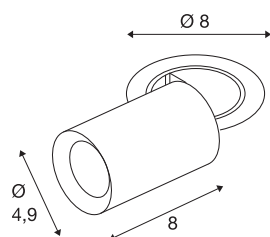

## NUMINOS® PROJECTOR XS

Deckeneinbauleuchte, 3000 K, 40°, zylindrisch, weiß / schwarz

Herausragende LED-Technik, stimmiges Design, vielfältige Anwendungsmöglichkeiten: Die NUMINOS® PROJECTOR Deckeneinbauleuchte strahlt elegante Wohnbereiche, Shops, Restaurants, Hotels und Museen Räume leistungsstark aus. Dabei verströmt der Spot ein hochwertiges Licht, das mit verschiedenen Lichtfarbtemperaturen (2700K/3000K/4000K) und Halbstreuwinkeln (20°/40°/55°) für viele Projekte geeignet ist. Der Lichtstrahl lässt sich drehen und neigen, die Leuchte in einem breiten Bereich positionieren. Das Gehäuse ist in Schwarz oder Weiß, der dekorative Reflektor wahlweise in Schwarz, Weiß oder Chrom erhältlich.

### TECHNISCHE DATEN

Art. Nr.	1006897
Anzahl unterschiedliche Lichtauslässe	1
Dreh- oder Schwenkbar	rotary bar and tiltable
Montage	Einbau
Montagedetails	Decke
Sekundär Strom / Spannung	200 mA
Schutzklasse	III
Wattage	7 W
minimale Umgebungstemperatur	-20 °C
maximale Umgebungstemperatur	40 °C
Lumen	670 lm
Lichtfarbtemperatur	3000 Kelvin
Abstrahlwinkel	40 °
Farbe	weiß
CRI	90
UGR ≤	22
LXXBXX Daten	L80B50
Risikogruppe	1
Länge	8 cm
Durchmesser	4.9 cm
Nettogewicht	0.24 kg
Bruttogewicht	0.257 kg

Ausschnittsform	rund
Einbautiefe	10 cm
Einbaudurchmesser	6.8 cm