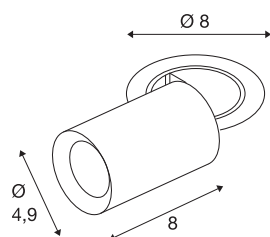

NUMINOS® PROJECTOR XS

Deckeneinbauleuchte, 3000 K, 20°, zylindrisch, weiß / chrom

Herausragende LED-Technik, stimmiges Design, vielfältige Anwendungsmöglichkeiten: Die NUMINOS® PROJECTOR Deckeneinbauleuchte strahlt elegante Wohnbereiche, Shops, Restaurants, Hotels und Museen Räume leistungsstark aus. Dabei verströmt der Spot ein hochwertiges Licht, das mit verschiedenen Lichtfarbtemperaturen (2700K/3000K/4000K) und Halbstreuwinkeln (20°/40°/55°) für viele Projekte geeignet ist. Der Lichtstrahl lässt sich drehen und neigen, die Leuchte in einem breiten Bereich positionieren. Das Gehäuse ist in Schwarz oder Weiß, der dekorative Reflektor wahlweise in Schwarz, Weiß oder Chrom erhältlich.

TECHNISCHE DATEN

Art. Nr.	1006896
Anzahl unterschiedliche Lichtauslässe	1
Dreh- oder Schwenkbar	rotary bar and tiltable
Montage	Einbau
Montagedetails	Decke
Sekundär Strom / Spannung	200 mA
Schutzklasse	III
Wattage	7 W
minimale Umgebungstemperatur	-20 °C
maximale Umgebungstemperatur	40 °C
Lumen	730 lm
Lichtfarbtemperatur	3000 Kelvin
Abstrahlwinkel	20 °
Farbe	weiß
CRI	90
UGR ≤	16
LXXBXX Daten	L80B50
Risikogruppe	1
Länge	8 cm
Durchmesser	4.9 cm
Nettogewicht	0.24 kg
Bruttogewicht	0.257 kg

Ausschnittsform	rund
Einbautiefe	10 cm
Einbaudurchmesser	6.8 cm