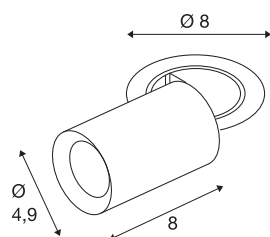

NUMINOS® PROJECTOR XS

Deckeneinbauleuchte, 3000 K, 20°, zylindrisch, weiß / weiß

Herausragende LED-Technik, stimmiges Design, vielfältige Anwendungsmöglichkeiten: Die NUMINOS® PROJECTOR Deckeneinbauleuchte strahlt elegante Wohnbereiche, Shops, Restaurants, Hotels und Museen Räume leistungsstark aus. Dabei verströmt der Spot ein hochwertiges Licht, das mit verschiedenen Lichtfarbtemperaturen (2700K/3000K/4000K) und Halbstreuwinkeln (20°/40°/55°) für viele Projekte geeignet ist. Der Lichtstrahl lässt sich drehen und neigen, die Leuchte in einem breiten Bereich positionieren. Das Gehäuse ist in Schwarz oder Weiß, der dekorative Reflektor wahlweise in Schwarz, Weiß oder Chrom erhältlich.

TECHNISCHE DATEN

Art. Nr.	1006895
Anzahl unterschiedliche Lichtauslässe	1
Dreh- oder Schwenkbar	rotary bar and tiltable
Montage	Einbau
Montagedetails	Decke
Sekundär Strom / Spannung	200 mA
Schutzklasse	III
Wattage	7 W
minimale Umgebungstemperatur	-20 °C
maximale Umgebungstemperatur	40 °C
Lumen	730 lm
Lichtfarbtemperatur	3000 Kelvin
Abstrahlwinkel	20 °
Farbe	weiß
CRI	90
UGR ≤	16
LXXBXX Daten	L80B50
Risikogruppe	1
Länge	8 cm
Durchmesser	4.9 cm
Nettogewicht	0.24 kg
Bruttogewicht	0.257 kg

Ausschnittsform	rund
Einbautiefe	10 cm
Einbaudurchmesser	6.8 cm