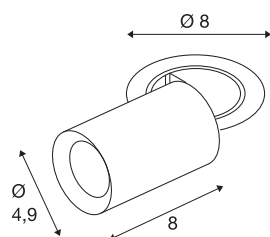

## NUMINOS® PROJECTOR XS

Deckeneinbauleuchte, 3000 K, 20°, zylindrisch, weiß / schwarz

Herausragende LED-Technik, stimmiges Design, vielfältige Anwendungsmöglichkeiten: Die NUMINOS® PROJECTOR Deckeneinbauleuchte strahlt elegante Wohnbereiche, Shops, Restaurants, Hotels und Museen Räume leistungsstark aus. Dabei verströmt der Spot ein hochwertiges Licht, das mit verschiedenen Lichtfarbtemperaturen (2700K/3000K/4000K) und Halbstreuwinkeln (20°/40°/55°) für viele Projekte geeignet ist. Der Lichtstrahl lässt sich drehen und neigen, die Leuchte in einem breiten Bereich positionieren. Das Gehäuse ist in Schwarz oder Weiß, der dekorative Reflektor wahlweise in Schwarz, Weiß oder Chrom erhältlich.

### TECHNISCHE DATEN

Art. Nr.	1006894
Anzahl unterschiedliche Lichtauslässe	1
Dreh- oder Schwenkbar	rotary bar and tiltable
Montage	Einbau
Montagedetails	Decke
Sekundär Strom / Spannung	200 mA
Schutzklasse	III
Wattage	7 W
minimale Umgebungstemperatur	-20 °C
maximale Umgebungstemperatur	40 °C
Lumen	700 lm
Lichtfarbtemperatur	3000 Kelvin
Abstrahlwinkel	20 °
Farbe	weiß
CRI	90
UGR ≤	16
LXXBXX Daten	L80B50
Risikogruppe	1
Länge	8 cm
Durchmesser	4.9 cm
Nettogewicht	0.24 kg
Bruttogewicht	0.257 kg

Ausschnittsform	rund
Einbautiefe	10 cm
Einbaudurchmesser	6.8 cm