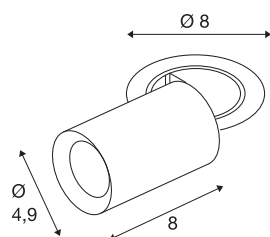

NUMINOS® PROJECTOR XS

Deckeneinbauleuchte, 3000 K, 55°, zylindrisch, schwarz / weiß

Herausragende LED-Technik, stimmiges Design, vielfältige Anwendungsmöglichkeiten: Die NUMINOS® PROJECTOR Deckeneinbauleuchte strahlt elegante Wohnbereiche, Shops, Restaurants, Hotels und Museen Räume leistungsstark aus. Dabei verströmt der Spot ein hochwertiges Licht, das mit verschiedenen Lichtfarbtemperaturen (2700K/3000K/4000K) und Halbstreuwinkeln (20°/40°/55°) für viele Projekte geeignet ist. Der Lichtstrahl lässt sich drehen und neigen, die Leuchte in einem breiten Bereich positionieren. Das Gehäuse ist in Schwarz oder Weiß, der dekorative Reflektor wahlweise in Schwarz, Weiß oder Chrom erhältlich.

TECHNISCHE DATEN

Art. Nr.	1006892
Anzahl unterschiedliche Lichtauslässe	1
Dreh- oder Schwenkbar	rotary bar and tiltable
Montage	Einbau
Montagedetails	Decke
Sekundär Strom / Spannung	200 mA
Schutzklasse	III
Wattage	7 W
minimale Umgebungstemperatur	-20 °C
maximale Umgebungstemperatur	40 °C
Lumen	720 lm
Lichtfarbtemperatur	3000 Kelvin
Abstrahlwinkel	55 °
Farbe	schwarz
CRI	90
UGR ≤	25
LXXBXX Daten	L80B50
Risikogruppe	1
Länge	8 cm
Durchmesser	4.9 cm
Nettogewicht	0.24 kg
Bruttogewicht	0.257 kg

Ausschnittsform	rund
Einbautiefe	10 cm
Einbaudurchmesser	6.8 cm