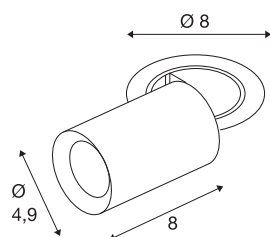

NUMINOS® PROJECTOR XS

Deckeneinbauleuchte, 3000 K, 40°, zylindrisch, schwarz / weiß

Herausragende LED-Technik, stimmiges Design, vielfältige Anwendungsmöglichkeiten: Die NUMINOS® PROJECTOR Deckeneinbauleuchte strahlt elegante Wohnbereiche, Shops, Restaurants, Hotels und Museen Räume leistungsstark aus. Dabei verströmt der Spot ein hochwertiges Licht, das mit verschiedenen Lichtfarbtemperaturen (2700K/3000K/4000K) und Halbstreuwinkeln (20°/40°/55°) für viele Projekte geeignet ist. Der Lichtstrahl lässt sich drehen und neigen, die Leuchte in einem breiten Bereich positionieren. Das Gehäuse ist in Schwarz oder Weiß, der dekorative Reflektor wahlweise in Schwarz, Weiß oder Chrom erhältlich.

TECHNISCHE DATEN

Art. Nr.	1006889
Anzahl unterschiedliche Lichtauslässe	1
Dreh- oder Schwenkbar	rotary bar and tiltable
Montage	Einbau
Montagedetails	Decke
Sekundär Strom / Spannung	200 mA
Schutzklasse	III
Wattage	7 W
minimale Umgebungstemperatur	-20 °C
maximale Umgebungstemperatur	40 °C
Lumen	700 lm
Lichtfarbtemperatur	3000 Kelvin
Abstrahlwinkel	40 °
Farbe	schwarz
CRI	90
UGR ≤	22
LXXBXX Daten	L80B50
Risikogruppe	1
Länge	8 cm
Durchmesser	4.9 cm
Nettogewicht	0.24 kg
Bruttogewicht	0.257 kg

Ausschnittsform	rund
Einbautiefe	10 cm
Einbaudurchmesser	6.8 cm