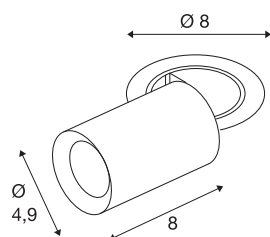

NUMINOS® PROJECTOR XS

Deckeneinbauleuchte, 3000 K, 40°, zylindrisch, schwarz / schwarz

Herausragende LED-Technik, stimmiges Design, vielfältige Anwendungsmöglichkeiten: Die NUMINOS® PROJECTOR Deckeneinbauleuchte strahlt elegante Wohnbereiche, Shops, Restaurants, Hotels und Museen Räume leistungsstark aus. Dabei verströmt der Spot ein hochwertiges Licht, das mit verschiedenen Lichtfarbtemperaturen (2700K/3000K/4000K) und Halbstreuwinkeln (20°/40°/55°) für viele Projekte geeignet ist. Der Lichtstrahl lässt sich drehen und neigen, die Leuchte in einem breiten Bereich positionieren. Das Gehäuse ist in Schwarz oder Weiß, der dekorative Reflektor wahlweise in Schwarz, Weiß oder Chrom erhältlich.

TECHNISCHE DATEN

Art. Nr.	1006888
Anzahl unterschiedliche Lichtauslässe	1
Dreh- oder Schwenkbar	rotary bar and tiltable
Montage	Einbau
Montagedetails	Decke
Sekundär Strom / Spannung	200 mA
Schutzklasse	III
Wattage	7 W
minimale Umgebungstemperatur	-20 °C
maximale Umgebungstemperatur	40 °C
Lumen	670 lm
Lichtfarbtemperatur	3000 Kelvin
Abstrahlwinkel	40 °
Farbe	schwarz
CRI	90
UGR ≤	22
LXXBXX Daten	L80B50
Risikogruppe	1
Länge	8 cm
Durchmesser	4.9 cm
Nettogewicht	0.24 kg
Bruttogewicht	0.257 kg

Ausschnittsform	rund
Einbautiefe	10 cm
Einbaudurchmesser	6.8 cm