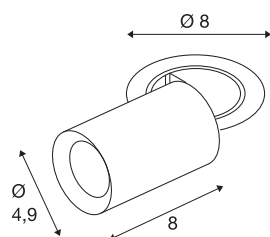

## NUMINOS® PROJECTOR XS

Deckeneinbauleuchte, 3000 K, 20°, zylindrisch, schwarz / chrom

Herausragende LED-Technik, stimmiges Design, vielfältige Anwendungsmöglichkeiten: Die NUMINOS® PROJECTOR Deckeneinbauleuchte strahlt elegante Wohnbereiche, Shops, Restaurants, Hotels und Museen Räume leistungsstark aus. Dabei verströmt der Spot ein hochwertiges Licht, das mit verschiedenen Lichtfarbtemperaturen (2700K/3000K/4000K) und Halbstreuwinkeln (20°/40°/55°) für viele Projekte geeignet ist. Der Lichtstrahl lässt sich drehen und neigen, die Leuchte in einem breiten Bereich positionieren. Das Gehäuse ist in Schwarz oder Weiß, der dekorative Reflektor wahlweise in Schwarz, Weiß oder Chrom erhältlich.

### TECHNISCHE DATEN

Art. Nr.	1006887
Anzahl unterschiedliche Lichtauslässe	1
Dreh- oder Schwenkbar	rotary bar and tiltable
Montage	Einbau
Montagedetails	Decke
Sekundär Strom / Spannung	200 mA
Schutzklasse	III
Wattage	7 W
minimale Umgebungstemperatur	-20 °C
maximale Umgebungstemperatur	40 °C
Lumen	730 lm
Lichtfarbtemperatur	3000 Kelvin
Abstrahlwinkel	20 °
Farbe	schwarz
CRI	90
UGR ≤	16
LXXBXX Daten	L80B50
Risikogruppe	1
Länge	8 cm
Durchmesser	4.9 cm
Nettogewicht	0.24 kg
Bruttogewicht	0.257 kg

Ausschnittsform	rund
Einbautiefe	10 cm
Einbaudurchmesser	6.8 cm