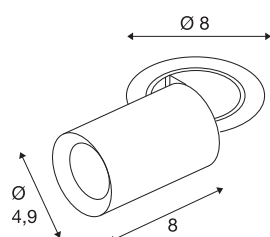

NUMINOS® PROJECTOR XS

Deckeneinbauleuchte, 3000 K, 20°, zylindrisch, schwarz / weiß

Herausragende LED-Technik, stimmiges Design, vielfältige Anwendungsmöglichkeiten: Die NUMINOS® PROJECTOR Deckeneinbauleuchte strahlt elegante Wohnbereiche, Shops, Restaurants, Hotels und Museen Räume leistungsstark aus. Dabei verströmt der Spot ein hochwertiges Licht, das mit verschiedenen Lichtfarbtemperaturen (2700K/3000K/4000K) und Halbstreuwinkeln (20°/40°/55°) für viele Projekte geeignet ist. Der Lichtstrahl lässt sich drehen und neigen, die Leuchte in einem breiten Bereich positionieren. Das Gehäuse ist in Schwarz oder Weiß, der dekorative Reflektor wahlweise in Schwarz, Weiß oder Chrom erhältlich.

TECHNISCHE DATEN

Art. Nr.	1006886
Anzahl unterschiedliche Lichtauslässe	1
Dreh- oder Schwenkbar	rotary bar and tiltable
Montage	Einbau
Montagedetails	Decke
Sekundär Strom / Spannung	200 mA
Schutzklasse	III
Wattage	7 W
minimale Umgebungstemperatur	-20 °C
maximale Umgebungstemperatur	40 °C
Lumen	730 lm
Lichtfarbtemperatur	3000 Kelvin
Abstrahlwinkel	20 °
Farbe	schwarz
CRI	90
UGR ≤	16
LXXBXX Daten	L80B50
Risikogruppe	1
Länge	8 cm
Durchmesser	4.9 cm
Nettogewicht	0.24 kg
Bruttogewicht	0.257 kg

Ausschnittsform	rund
Einbautiefe	10 cm
Einbaudurchmesser	6.8 cm