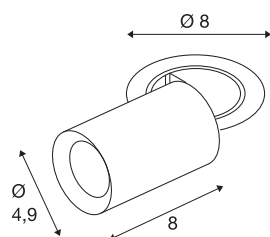

NUMINOS® PROJECTOR XS

Deckeneinbauleuchte, 3000 K, 20°, zylindrisch, schwarz / schwarz

Herausragende LED-Technik, stimmiges Design, vielfältige Anwendungsmöglichkeiten: Die NUMINOS® PROJECTOR Deckeneinbauleuchte strahlt elegante Wohnbereiche, Shops, Restaurants, Hotels und Museen Räume leistungsstark aus. Dabei verströmt der Spot ein hochwertiges Licht, das mit verschiedenen Lichtfarbtemperaturen (2700K/3000K/4000K) und Halbstreuwinkeln (20°/40°/55°) für viele Projekte geeignet ist. Der Lichtstrahl lässt sich drehen und neigen, die Leuchte in einem breiten Bereich positionieren. Das Gehäuse ist in Schwarz oder Weiß, der dekorative Reflektor wahlweise in Schwarz, Weiß oder Chrom erhältlich.

TECHNISCHE DATEN

Art. Nr.	1006885
Anzahl unterschiedliche Lichtauslässe	1
Dreh- oder Schwenkbar	rotary bar and tiltable
Montage	Einbau
Montagedetails	Decke
Sekundär Strom / Spannung	200 mA
Schutzklasse	III
Wattage	7 W
minimale Umgebungstemperatur	-20 °C
maximale Umgebungstemperatur	40 °C
Lumen	700 lm
Lichtfarbtemperatur	3000 Kelvin
Abstrahlwinkel	20 °
Farbe	schwarz
CRI	90
UGR ≤	16
LXXBXX Daten	L80B50
Risikogruppe	1
Länge	8 cm
Durchmesser	4.9 cm
Nettogewicht	0.24 kg
Bruttogewicht	0.257 kg

Ausschnittsform	rund
Einbautiefe	10 cm
Einbaudurchmesser	6.8 cm