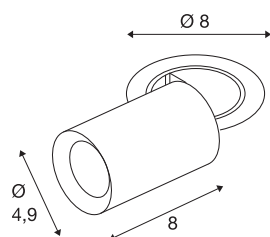

## NUMINOS® PROJECTOR XS

Deckeneinbauleuchte, 2700 K, 55°, zylindrisch, weiß / chrom

Herausragende LED-Technik, stimmiges Design, vielfältige Anwendungsmöglichkeiten: Die NUMINOS® PROJECTOR Deckeneinbauleuchte strahlt elegante Wohnbereiche, Shops, Restaurants, Hotels und Museen Räume leistungsstark aus. Dabei verströmt der Spot ein hochwertiges Licht, das mit verschiedenen Lichtfarbtemperaturen (2700-K/3000K/4000K) und Halbstreuwinkeln (20°/40°/55°) für viele Projekte geeignet ist. Der Lichtstrahl lässt sich drehen und neigen, die Leuchte in einem breiten Bereich positionieren. Das Gehäuse ist in Schwarz oder Weiß, der dekorative Reflektor wahlweise in Schwarz, Weiß oder Chrom erhältlich.

### TECHNISCHE DATEN

Art. Nr.	1006884
Anzahl unterschiedliche Lichtauslässe	1
Dreh- oder Schwenkbar	rotary bar and tiltable
Montage	Einbau
Montagedetails	Decke
Sekundär Strom / Spannung	200 mA
Schutzklasse	III
Wattage	7 W
minimale Umgebungstemperatur	-20 °C
maximale Umgebungstemperatur	40 °C
Lumen	670 lm
Lichtfarbtemperatur	2700 Kelvin
Abstrahlwinkel	55 °
Farbe	weiß
CRI	90
UGR ≤	25
LXXBXX Daten	L80B50
Risikogruppe	1
Länge	8 cm
Durchmesser	4.9 cm
Nettogewicht	0.24 kg
Bruttogewicht	0.257 kg

Ausschnittsform	rund
Einbautiefe	10 cm
Einbaudurchmesser	6.8 cm